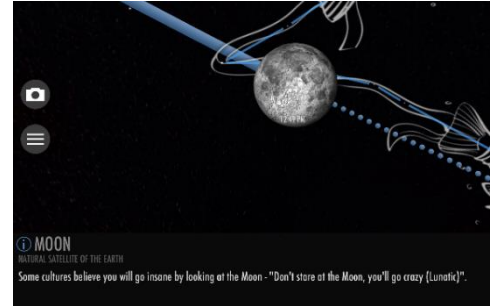

Find the International Space Station and Hubble Telescope.

The International Space Station was launched in _____.

Hubble Telescope: What is the advantage of having a telescope outside the Earth's atmosphere?

International Space Station

Hubble Telescope

Explorar el Universo

Watch video

Abra "SkyView"

Usa la tableta para explorar todas las estrellas, planetas y satélites grandes que orbitan alrededor de la Tierra. La aplicación usa su ubicación para mostrarle el cielo nocturno real según el lugar donde se encuentre.

Encuentra la luna en el cielo

Haga clic en la Luna y haga clic en el botón "i" para obtener más información.

Explora el Sistema Solar

¿Cuántos planetas puedes encontrar? Intenta encontrar al menos tres! Pinta los planetas que encuentre.

Encuentra la Estación Espacial Internacional y el Telescopio Hubble.

International Space Station

Hubble Telescope